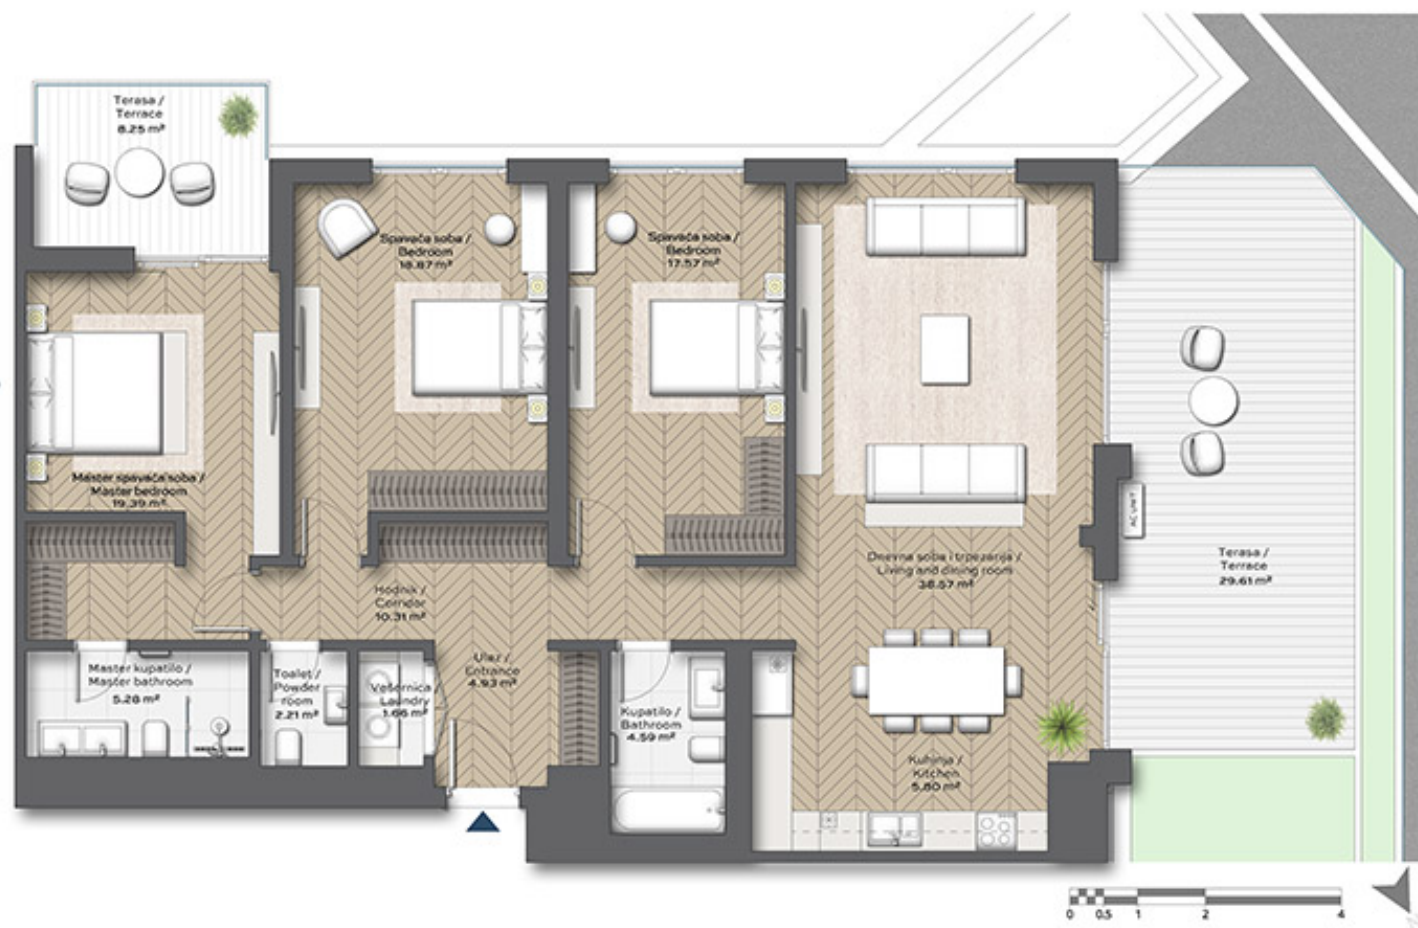

## Two Bedroom

Stan Br. Unit No. **A208**

	DIMENZIJE DIMENSIONS
Površina Stana Apartment Area	90.68 m <sup>2</sup>
Površina Terase Terrace Area	8.25 m <sup>2</sup>
Ukupna Površina Total Area	98.93 m <sup>2</sup>

MASTER PLAN

SITE PLAN

LEVEL PLAN

## Three Bedroom

Stan Br. Unit No. A313

DIMENZIJE DIMENSIONS	
Površina Stana Apartment Area	129.18 m <sup>2</sup>
Površina Terase Terrace Area	37.86 m <sup>2</sup>
Ukupna Površina Total Area	167.04 m <sup>2</sup>