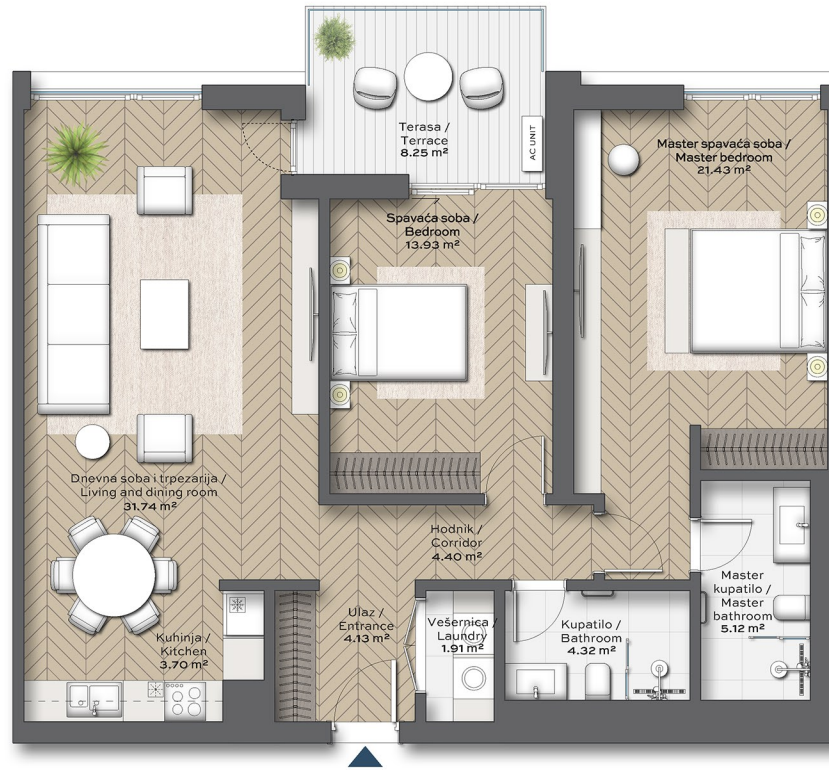

## Two Bedroom

Stan Br. Unit No. **A208**

	DIMENZIJE DIMENSIONS
Površina Stana Apartment Area	90.68 m <sup>2</sup>
Površina Terase Terrace Area	8.25 m <sup>2</sup>
Ukupna Površina Total Area	98.93 m <sup>2</sup>

MASTER PLAN

SITE PLAN

LEVEL PLAN

## Three Bedroom

Stan Br. Unit No. A313

DIMENZIJE DIMENSIONS	
Površina Stana Apartment Area	129.18 m <sup>2</sup>
Površina Terase Terrace Area	37.86 m <sup>2</sup>
Ukupna Površina Total Area	167.04 m <sup>2</sup>