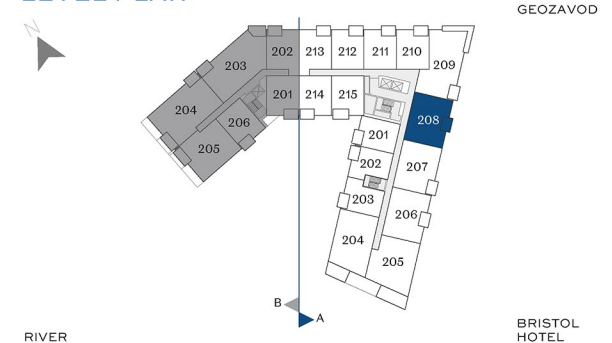

## Two Bedroom

Stan Br. Unit No. **A208**

	DIMENZIJE DIMENSIONS
Površina Stana Apartment Area	90.68 m <sup>2</sup>
Površina Terase Terrace Area	8.25 m <sup>2</sup>
Ukupna Površina Total Area	98.93 m <sup>2</sup>

MASTER PLAN

SITE PLAN

LEVEL PLAN

## Three Bedroom

Stan Br. Unit No. A313

DIMENZIJE DIMENSIONS	
Površina Stana Apartment Area	129.18 m <sup>2</sup>
Površina Terase Terrace Area	37.86 m <sup>2</sup>
Ukupna Površina Total Area	167.04 m <sup>2</sup>

## One Bedroom

Stan Br. Unit No. A510

	DIMENZIJE DIMENSIONS
Površina Stana Apartment Area	56.01 m <sup>2</sup>
Površina Terase Terrace Area	9.45 m <sup>2</sup>
Ukupna Površina Total Area	65.46 m <sup>2</sup>