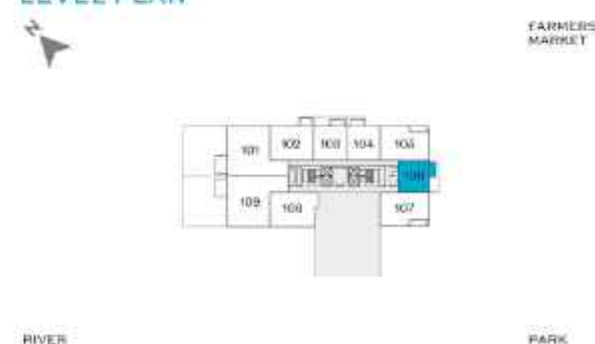

MASTER PLAN

SITE PLAN

LEVEL PLAN

## One Bedroom

Stan Br. Unit No. 106

	DIMENZIJE DIMENSIONS
Površina Stana Apartment Area	54.19 m <sup>2</sup>
Površina Terase Terrace Area	5.66 m <sup>2</sup>
Ukupna Površina Total Area	59.85 m <sup>2</sup>

## Four Bedroom

Stan Br. Unit No. 1401

	DIMENZIJE DIMENSIONS
Površina Stana Apartment Area	150.72 m <sup>2</sup>
Površina Terase Terrace Area	13.74 m <sup>2</sup>
Ukupna Površina Total Area	164.46 m <sup>2</sup>