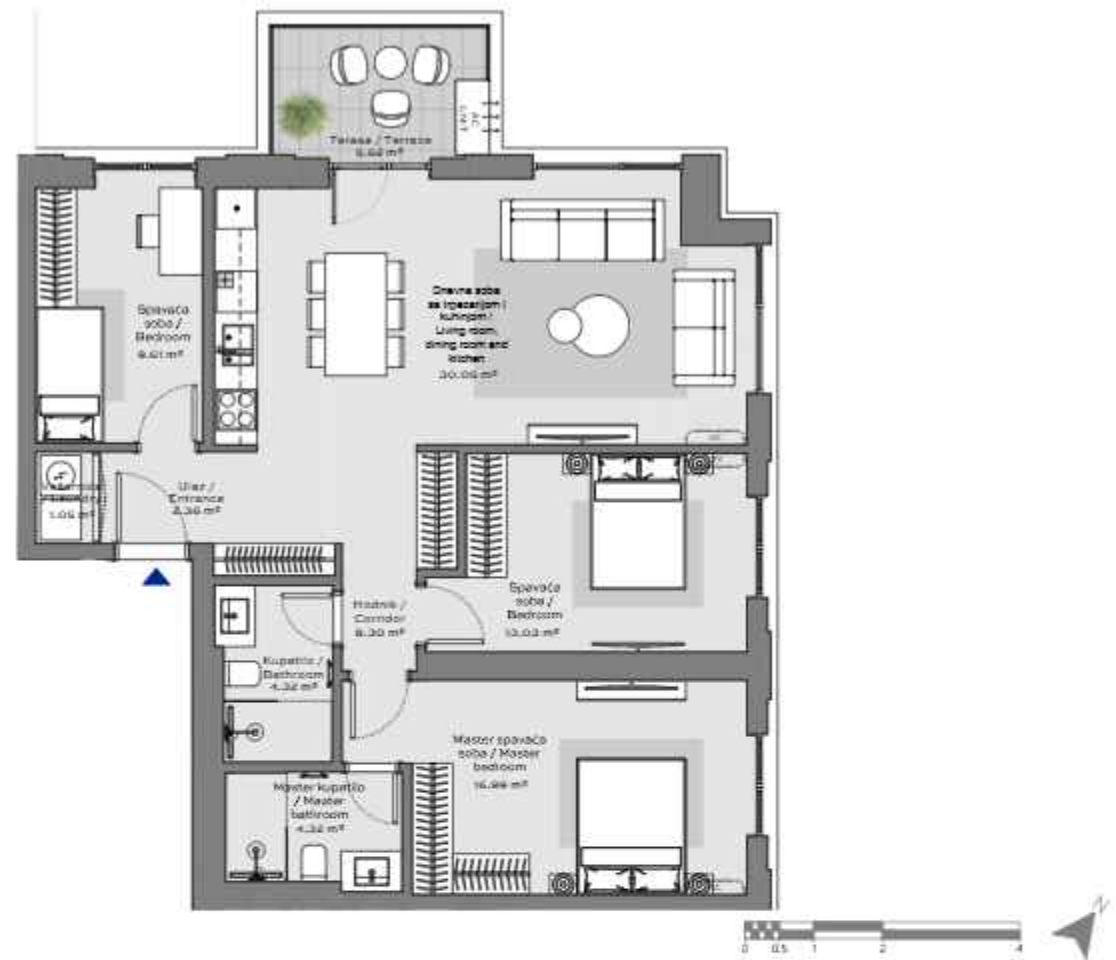

Two and a Half Bedroom

Stan Br. Unit No. 201

	DIMENZIJE DIMENSIONS
Površina Stana Apartment Area	95.21 m ²
Površina Terase Terrace Area	11.49 m ²
Ukupna Površina Total Area	106.70 m ²

MASTER PLAN

SITE PLAN

LEVEL PLAN

One Bedroom

Stan Br. Unit No. 205

	DIMENZIJE DIMENSIONS
Površina Stana Apartment Area	46.44 m ²
Površina Terase Terrace Area	3.30 m ²
Ukupna Površina Total Area	49.74 m ²

MASTER PLAN

SITE PLAN

LEVEL PLAN

Two and a Half Bedroom

Stan Br. Unit No. 610

	DIMENZIJE DIMENSIONS
Površina Stana Apartment Area	90.02 m ²
Površina Terase Terrace Area	5.62 m ²
Ukupna Površina Total Area	95.64 m ²

MASTER PLAN

SITE PLAN

LEVEL PLAN