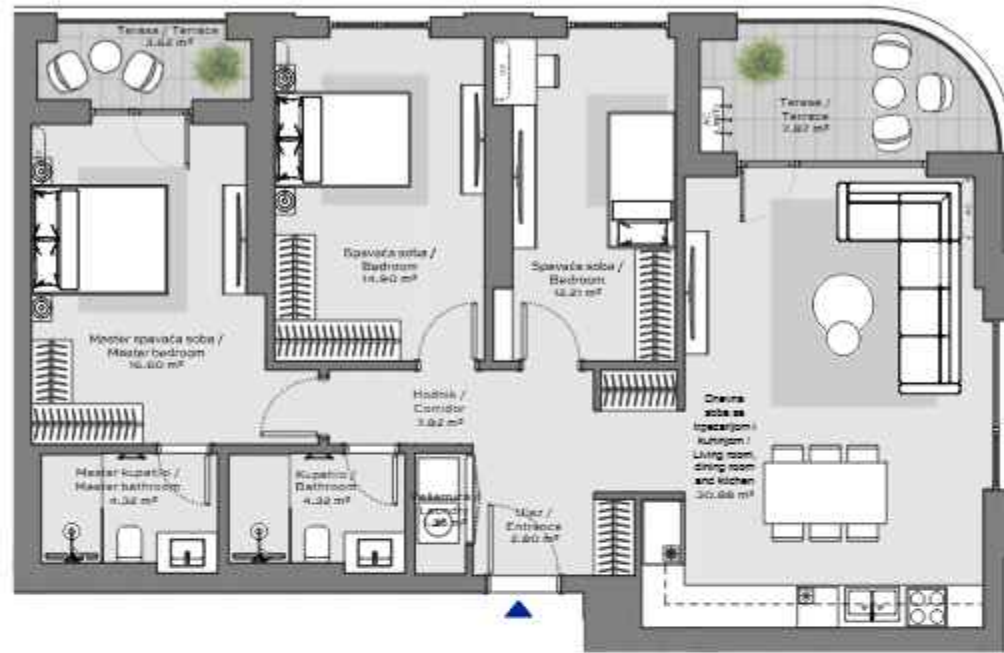

Two and a Half Bedroom

Stan Br. Unit No. 201

	DIMENZIJE DIMENSIONS
Površina Stana Apartment Area	95.21 m ²
Površina Terase Terrace Area	11.49 m ²
Ukupna Površina Total Area	106.70 m ²

MASTER PLAN

SITE PLAN

LEVEL PLAN

One Bedroom

Stan Br. Unit No. 205

	DIMENZIJE DIMENSIONS
Površina Stana Apartment Area	46.44 m ²
Površina Terase Terrace Area	3.30 m ²
Ukupna Površina Total Area	49.74 m ²

MASTER PLAN

SITE PLAN

LEVEL PLAN

Two and a Half Bedroom

Stan Br. Unit No. 610

	DIMENZIJE DIMENSIONS
Površina Stana Apartment Area	90.02 m ²
Površina Terase Terrace Area	5.62 m ²
Ukupna Površina Total Area	95.64 m ²

MASTER PLAN

SITE PLAN

LEVEL PLAN