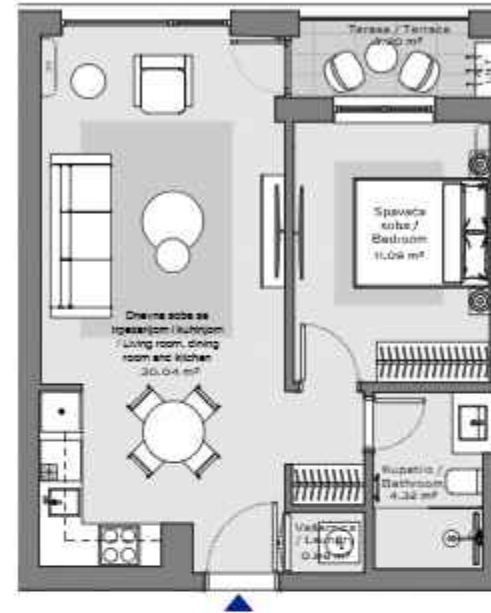

Two and a Half Bedroom

Stan Br. Unit No. 201

	DIMENZIJE DIMENSIONS
Površina Stana Apartment Area	95.21 m ²
Površina Terase Terrace Area	11.49 m ²
Ukupna Površina Total Area	106.70 m ²

MASTER PLAN

SITE PLAN

LEVEL PLAN

One Bedroom

Stan Br. Unit No. 205

	DIMENZIJE DIMENSIONS
Površina Stana Apartment Area	46.44 m ²
Površina Terase Terrace Area	3.30 m ²
Ukupna Površina Total Area	49.74 m ²

MASTER PLAN

SITE PLAN

LEVEL PLAN

Two and a Half Bedroom

Stan Br. Unit No. 610

	DIMENZIJE DIMENSIONS
Površina Stana Apartment Area	90.02 m ²
Površina Terase Terrace Area	5.62 m ²
Ukupna Površina Total Area	95.64 m ²

MASTER PLAN

SITE PLAN

LEVEL PLAN