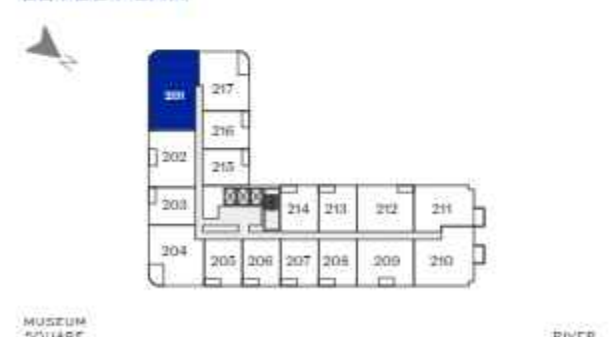

Two and a Half Bedroom

Stan Br. Unit No. 201

	DIMENZIJE DIMENSIONS
Površina Stana Apartment Area	95.21 m ²
Površina Terase Terrace Area	11.49 m ²
Ukupna Površina Total Area	106.70 m ²

MASTER PLAN

SITE PLAN

LEVEL PLAN

One Bedroom

Stan Br. Unit No. 205

	DIMENZIJE DIMENSIONS
Površina Stana Apartment Area	46.44 m ²
Površina Terase Terrace Area	3.30 m ²
Ukupna Površina Total Area	49.74 m ²

MASTER PLAN

SITE PLAN

LEVEL PLAN

Two and a Half Bedroom

Stan Br. Unit No. 610

	DIMENZIJE DIMENSIONS
Površina Stana Apartment Area	90.02 m ²
Površina Terase Terrace Area	5.62 m ²
Ukupna Površina Total Area	95.64 m ²

MASTER PLAN

SITE PLAN

LEVEL PLAN