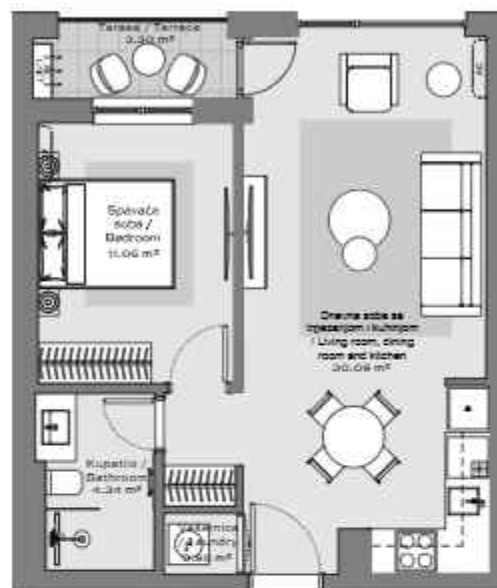

Two and a Half Bedroom

Stan Br. Unit No. 210

| | DIMENZIJE DIMENSIONS |
|-------------------------------|-------------------------|
| Površina Stana Apartment Area | 94.31 m ² |
| Površina Terase Terrace Area | 11.53 m ² |
| Ukupna Površina Total Area | 105.84 m ² |

MASTER PLAN

SITE PLAN

LEVEL PLAN

One Bedroom

Stan Br. Unit No. **402**

| | DIMENZIJE DIMENSIONS |
|-------------------------------|-------------------------|
| Površina Stana Apartment Area | 46.44 m ² |
| Površina Terase Terrace Area | 3.30 m ² |
| Ukupna Površina Total Area | 49.74 m ² |

MASTER PLAN

SITE PLAN

LEVEL PLAN

Three Bedroom

Stan Br. Unit No. 413

| | DIMENZIJE DIMENSIONS |
|-------------------------------|-------------------------|
| Površina Stana Apartment Area | 102.12 m ² |
| Površina Terase Terrace Area | 6.87 m ² |
| Ukupna Površina Total Area | 108.99 m ² |

MASTER PLAN

SITE PLAN

LEVEL PLAN