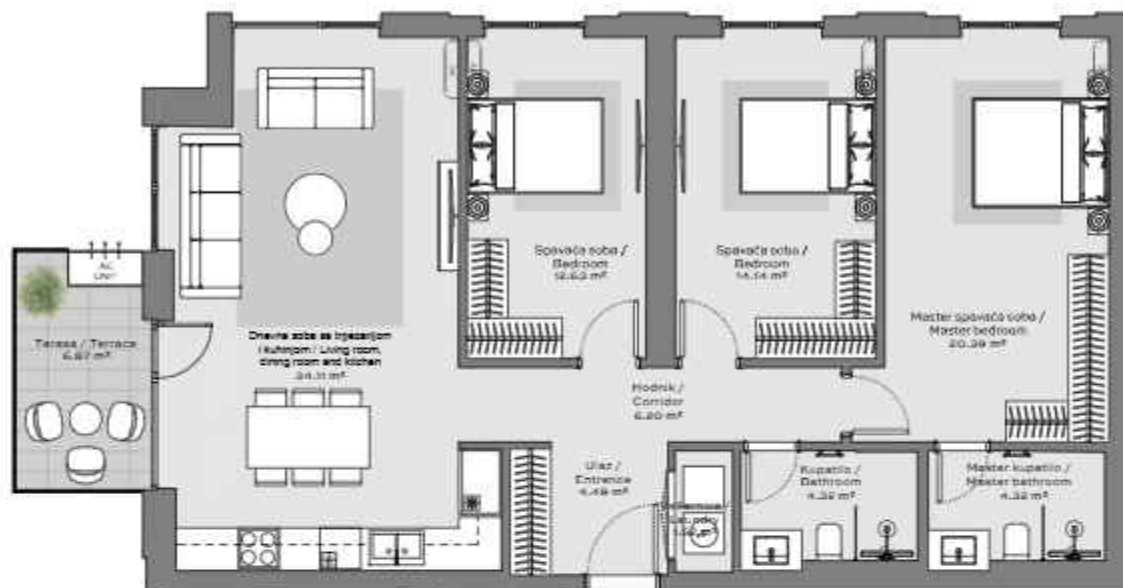

MASTER PLAN

SITE PLAN

LEVEL PLAN

Three Bedroom

Stan Br. Unit No. 413

| | DIMENZIJE DIMENSIONS |
|-------------------------------|-------------------------|
| Površina Stana Apartment Area | 102.12 m ² |
| Površina Terase Terrace Area | 6.87 m ² |
| Ukupna Površina Total Area | 108.99 m ² |

MASTER PLAN

SITE PLAN

LEVEL PLAN