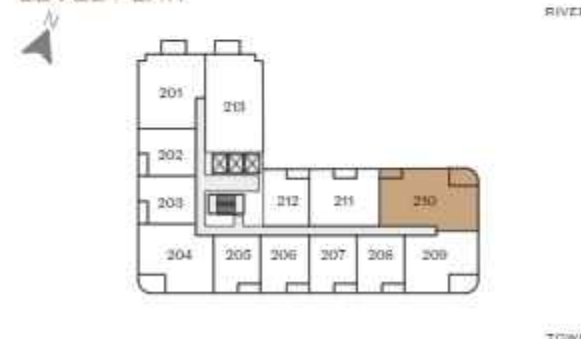

Two and a Half Bedroom

Stan Br. Unit No. 210

| | DIMENZIJE DIMENSIONS |
|-------------------------------|-------------------------|
| Površina Stana Apartment Area | 94.31 m ² |
| Površina Terase Terrace Area | 11.53 m ² |
| Ukupna Površina Total Area | 105.84 m ² |

MASTER PLAN

SITE PLAN

LEVEL PLAN

One Bedroom

Stan Br. Unit No. **402**

| | DIMENZIJE DIMENSIONS |
|-------------------------------|-------------------------|
| Površina Stana Apartment Area | 46.44 m ² |
| Površina Terase Terrace Area | 3.30 m ² |
| Ukupna Površina Total Area | 49.74 m ² |

MASTER PLAN

SITE PLAN

LEVEL PLAN

Three Bedroom

Stan Br. Unit No. 413

| | DIMENZIJE DIMENSIONS |
|-------------------------------|-------------------------|
| Površina Stana Apartment Area | 102.12 m ² |
| Površina Terase Terrace Area | 6.87 m ² |
| Ukupna Površina Total Area | 108.99 m ² |

MASTER PLAN

SITE PLAN

LEVEL PLAN