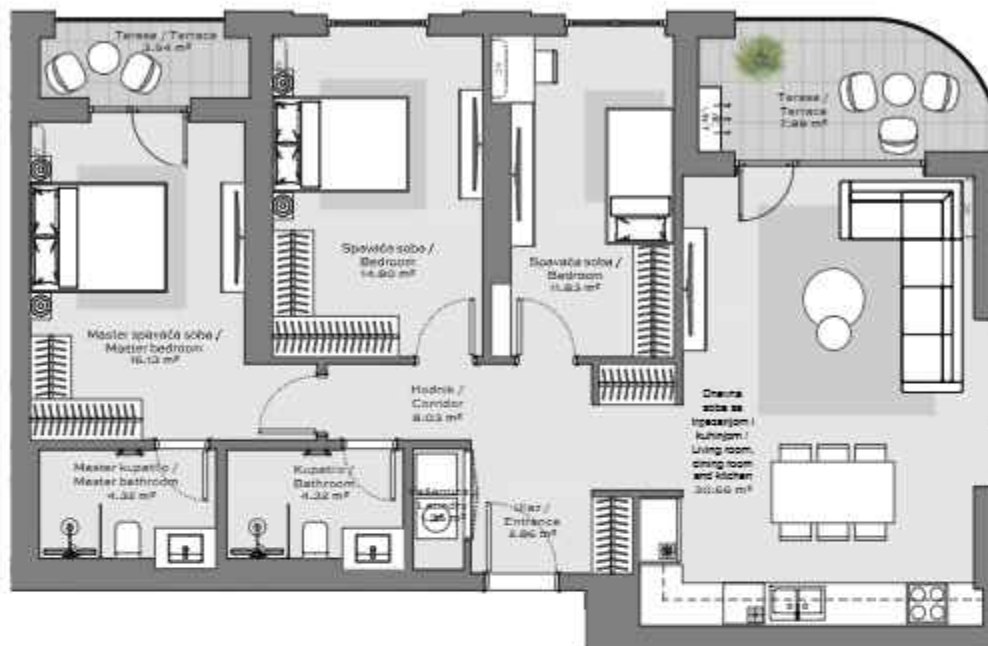

Two and a Half Bedroom

Stan Br. Unit No. 210

| | DIMENZIJE DIMENSIONS |
|-------------------------------|-------------------------|
| Površina Stana Apartment Area | 94.31 m ² |
| Površina Terase Terrace Area | 11.53 m ² |
| Ukupna Površina Total Area | 105.84 m ² |

MASTER PLAN

SITE PLAN

LEVEL PLAN

One Bedroom

Stan Br. Unit No. **402**

| | DIMENZIJE DIMENSIONS |
|-------------------------------|-------------------------|
| Površina Stana Apartment Area | 46.44 m ² |
| Površina Terase Terrace Area | 3.30 m ² |
| Ukupna Površina Total Area | 49.74 m ² |

MASTER PLAN

SITE PLAN

LEVEL PLAN

Three Bedroom

Stan Br. Unit No. 413

| | DIMENZIJE DIMENSIONS |
|-------------------------------|-------------------------|
| Površina Stana Apartment Area | 102.12 m ² |
| Površina Terase Terrace Area | 6.87 m ² |
| Ukupna Površina Total Area | 108.99 m ² |

MASTER PLAN

SITE PLAN

LEVEL PLAN