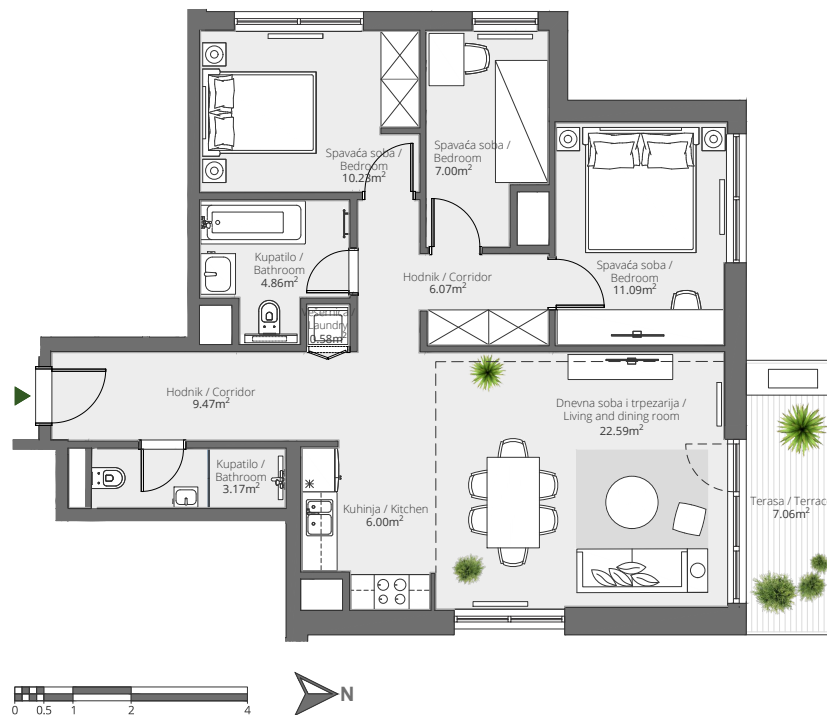

BW PARKVIEW

APARTMENTS

THREE BEDROOM

STAN BR.
UNIT NO. **1602**

POVRŠINA STANA
APARTMENT AREA **81.06m²**

POVRŠINA TERASE
TERRACE AREA **7.06m²**

UKUPNA POVRŠINA
TOTAL AREA **88.12m²**

MASTER-PLAN

SITE PLAN

LEVEL PLAN

RIVER

RIVER

TOWN

TOWN

Oznaka stana / Apartment code: BW-PAR-1602

Napomena: Svi materijali, dimenzije i crteži su okvirni. Kalkulacija površina unutrašnjeg i spoljašnjeg prostora urađena je u skladu sa važećim standardom (SRPS U.C2.100:2002) i predstavlja neto površinu stambene jedinice.